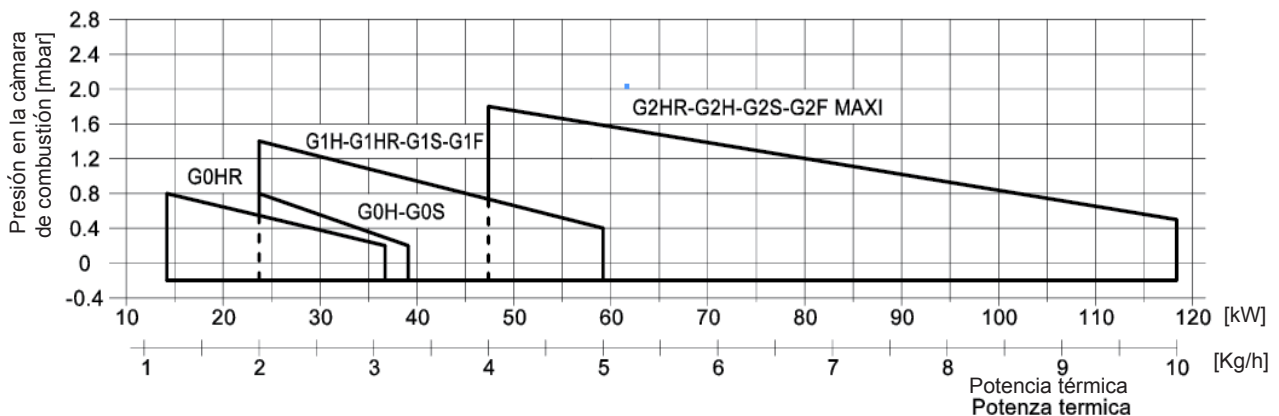

CURVA DE FUNCIONAMIENTO: Caudal - Presion en camara de combustion