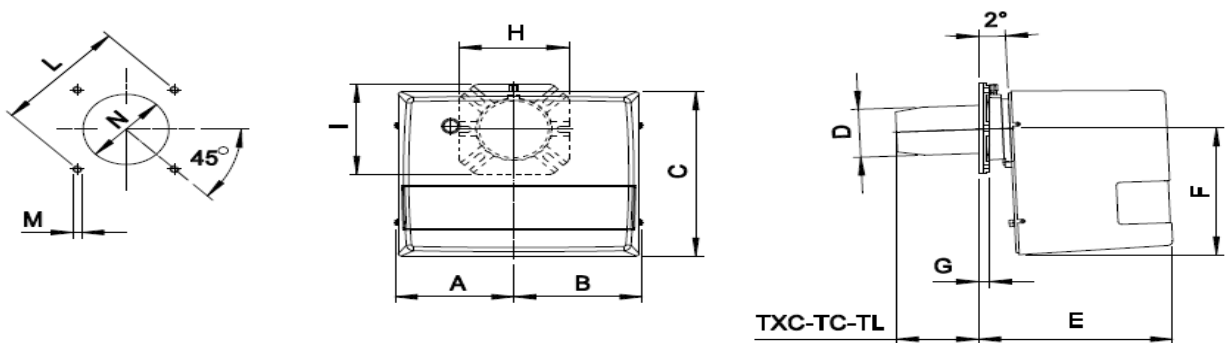

MEDIDAS (mm)

* Medida recomendada de la conexión entre quemador y generador

MODELLO	A	B	C	ØD	E	F	G	H	I	min	L	max	M	min	N	max	TC	TL
G 0... 2001	137	137	240	80	223	169	15	150	150	130	150	170	M8	90	110	130	112	152
G 1... 2001	157	170	275	80	265	210	15	150	150	130	150	170	M8	90	110	130	112	152
G 2... MAXI	157	170	275	90	265	210	15	150	150	130	150	170	M8	100	110	130	107	147